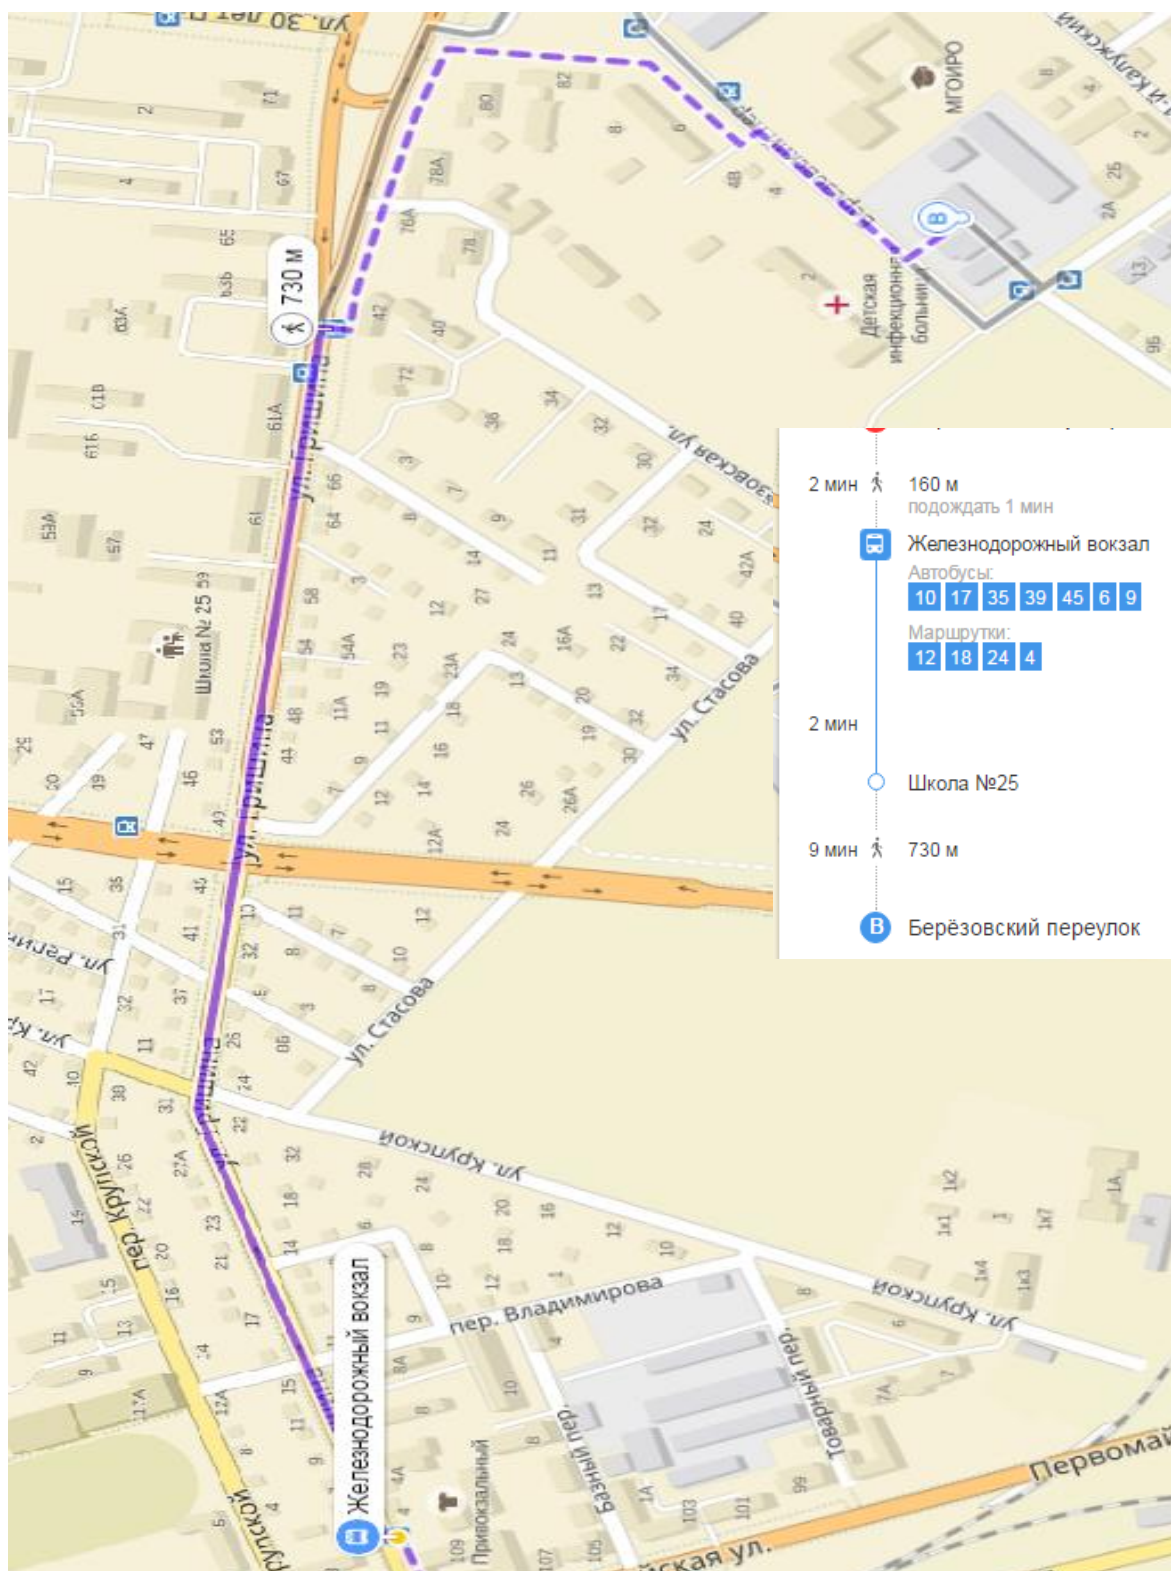

### Карта и схема проезда

**Добратся до конференции легко:** от автовокзала пешком 5-7 минут; от ЖД вокзала в сторону центра (направо) на любом транспорте 7 минут до остановки «Площадь Ленина» или «Театр кукол», но лучше на автобусе №1 до остановки «БРУ».

Схема движения от ж.д. станции «Могилев-1» до МГОИРО

От остановки «Железнодорожный вокзал» до остановки «Школа №25» следовать : автобусным маршрутом № 9, 10, 35, 39; маршрутное такси № 4, 18, 24. Место посадки и высадки – красные фигуры. Далее по фиолетовой линии пешком.